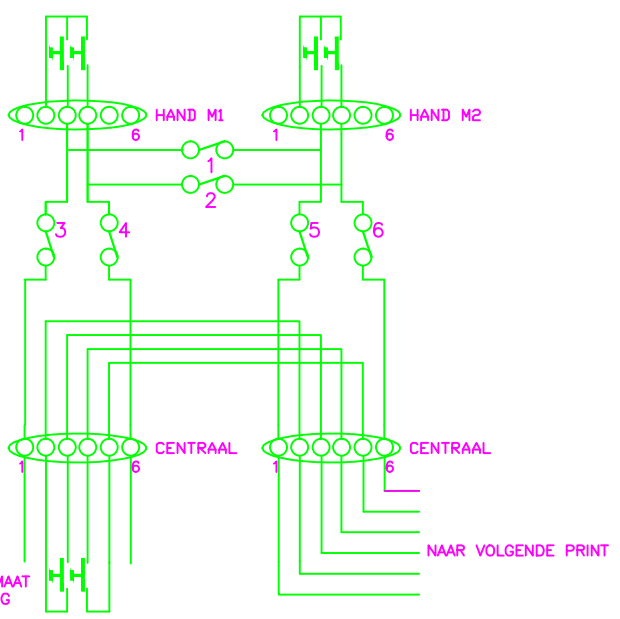

BIJ VERKEERDE DRAAIRICHTING VAN DE MOTOR, HOOG EN LAAG OMWISSELEN

DIPSWITCH SETTINGS

COMMANDO'S VAN AUTOMAAT C.Q. CENTRALE BEDIENING

| | |
|---------------------------------|-------------------|
| Projekt: PC922 | |
| Betreft: AANSLUITSCHEMA | |
| Opmerkingen: - | Tekening: PC922 |
| | Projektcode: CODE |
| VIERACKER 9 6581 JV MALDEN | Datum: 11-03-09 |
| TEL.024-3573945 FAX.024-3573191 | Versie: 3 |
| Schaal 1: 1 | Formaat A4 |